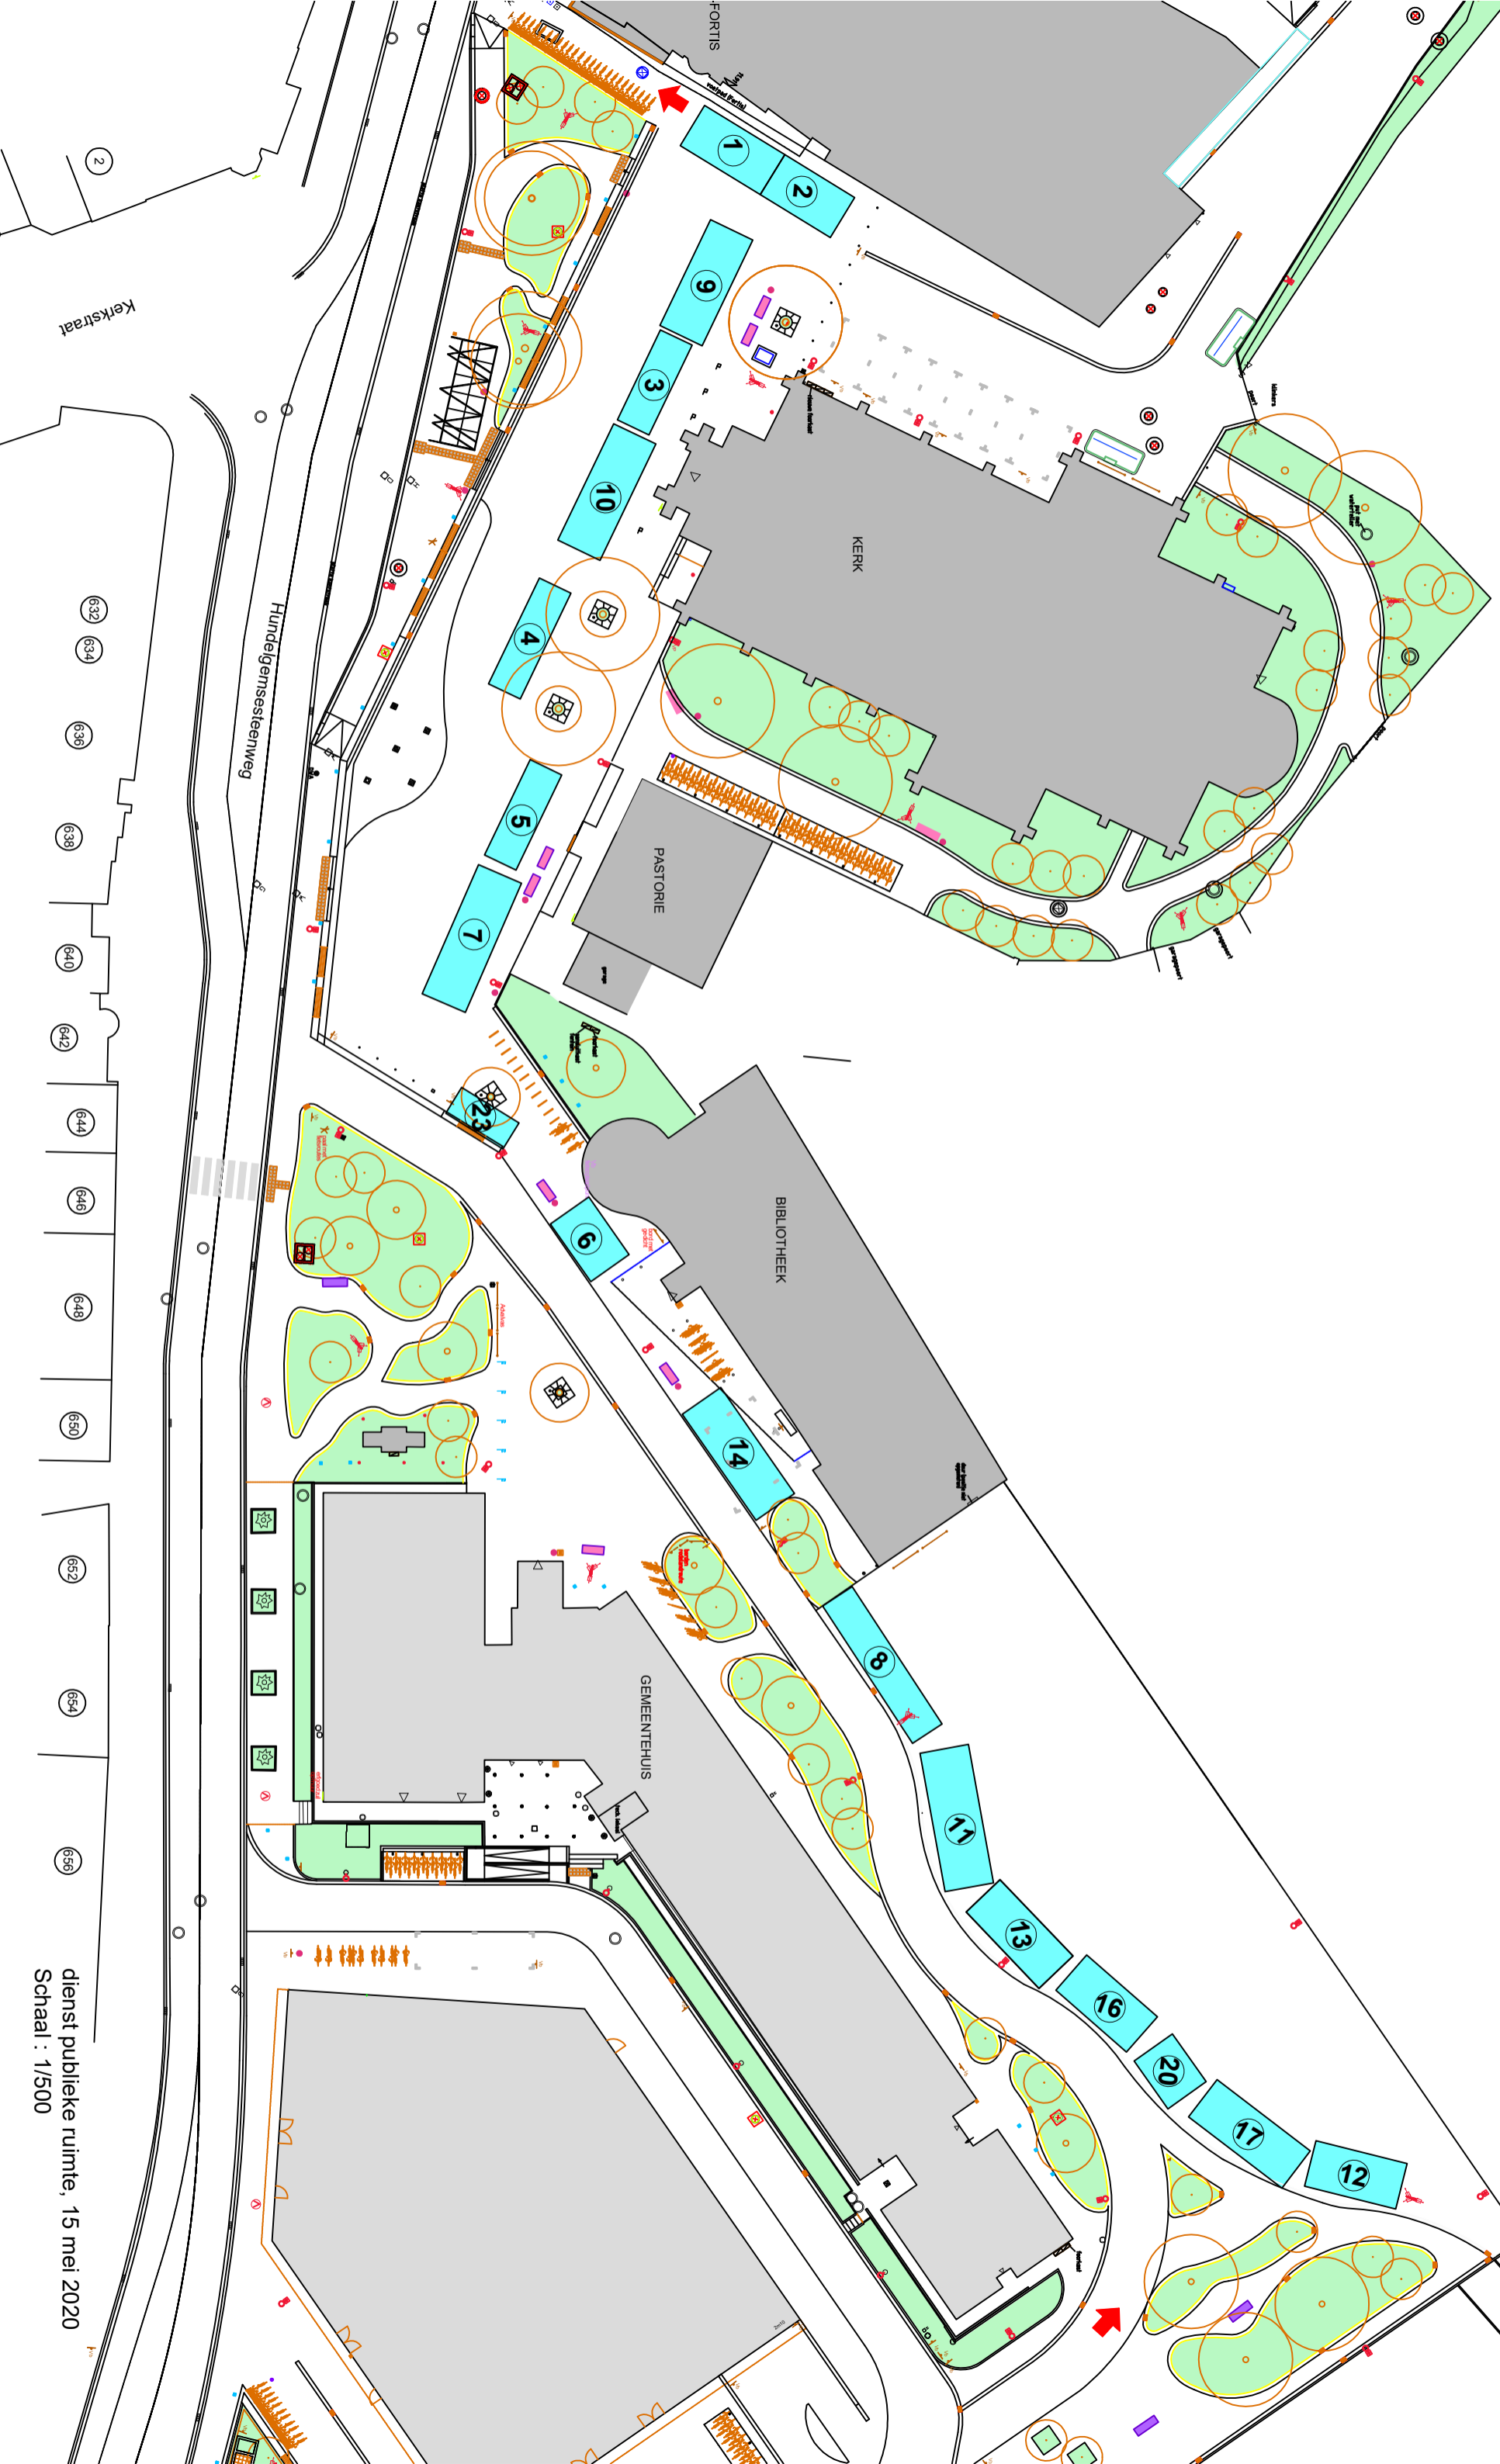

MARKT MERELBEKE CENTRUM 2020

- 632
- 634
- 636
- 638
- 640
- 642
- 644
- 646
- 648
- 650
- 652
- 654
- 656

dienst publieke ruimte, 15 mei 2020
Schaal : 1/500